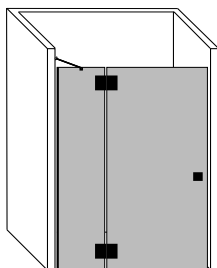

EASY ONLINE
ORDER/OFFER
COMMANDE/OFFRE
EN LIGNE

EENVOUDIGE
PLAATSING
INSTALLATION
FACILE

INSTRUCTIES
EN HULP
INSTRUCTIONS
ET AIDE

SHOWER

GLASSWORLD

SAINT-GOBAIN

FIRENZE

	BREEDTE LARGEUR	HOOGTE HAUTEUR
Minimum	700 mm	500 mm
Maximum	2.000 mm	2.300 mm

GENOVA

	BREEDTE LARGEUR	HOOGTE HAUTEUR
Paneel min. Panneau min.	400 mm	1.000 mm
Paneel max. Panneau max.	900 mm	2.300 mm
Max. gewicht deur Poids porte max.	40 kg	

PRATO

	BREEDTE LARGEUR	HOOGTE HAUTEUR
Paneel min. Panneau min.	400 mm	1.000 mm
Paneel max. Panneau max.	900 mm	2.300 mm
Max. gewicht deur Poids porte max.	40 kg	

PARMA

	BREEDTE LARGEUR	HOOGTE HAUTEUR
Minimum	350 mm	500 mm
Maximum	1.800 mm	2.300 mm
Max. gewicht deur Poids porte max.	40 kg	

MILANO P

	BREEDTE LARGEUR	HOOGTE HAUTEUR
Minimum	600 mm	1.000 mm
Maximum	2.000 mm	2.300 mm
Deur min. Porte min.	400 mm	1.000 mm
Deur max. Porte max.	900 mm	2.300 mm
Max. gewicht deur Poids porte max.	40 kg	

MILANO K

BOLOGNA P

	BREEDTE LARGEUR	HOOGTE HAUTEUR
Minimum	600 mm	1.000 mm
Maximum	2.000 mm	2.300 mm
Deur min. Porte min.	400 mm	1.000 mm
Deur max. Porte max.	900 mm	2.300 mm
Max gewicht deur Poids porte max.	40 kg	