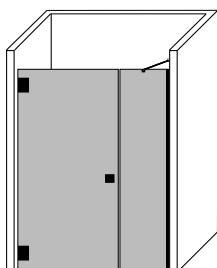

EASY ONLINE
ORDER/OFFER
COMMANDE/OFFRE
EN LIGNE

EENVOUDIGE
PLAATSING
INSTALLATION
FACILE

INSTRUCTIES
EN HULP
INSTRUCTIONS
ET AIDE

SHOWER

GLASSWORLD

SAINT-GOBAIN

FIRENZE

	BREEDTE LARGEUR	HOOGTE HAUTEUR
Minimum	700 mm	500 mm
Maximum	2.000 mm	2.300 mm

GENOVA

	BREEDTE LARGEUR	HOOGTE HAUTEUR
Paneel min. Panneau min.	400 mm	1.000 mm
Paneel max. Panneau max.	900 mm	2.300 mm
Max. gewicht deur Poids porte max.	40 kg	

PRATO

	BREEDTE LARGEUR	HOOGTE HAUTEUR
Paneel min. Panneau min.	400 mm	1.000 mm
Paneel max. Panneau max.	900 mm	2.300 mm
Max. gewicht deur Poids porte max.	40 kg	

PARMA

	BREEDTE LARGEUR	HOOGTE HAUTEUR
Minimum	350 mm	500 mm
Maximum	1.800 mm	2.300 mm
Max. gewicht deur Poids porte max.	40 kg	

MILANO P

	BREEDTE LARGEUR	HOOGTE HAUTEUR
Minimum	600 mm	1.000 mm
Maximum	2.000 mm	2.300 mm
Deur min. Porte min.	400 mm	1.000 mm
Deur max. Porte max.	900 mm	2.300 mm
Max. gewicht deur Poids porte max.	40 kg	

MILANO K

BOLOGNA P

	BREEDTE LARGEUR	HOOGTE HAUTEUR
Minimum	600 mm	1.000 mm
Maximum	2.000 mm	2.300 mm
Deur min. Porte min.	400 mm	1.000 mm
Deur max. Porte max.	900 mm	2.300 mm
Max gewicht deur Poids porte max.	40 kg	