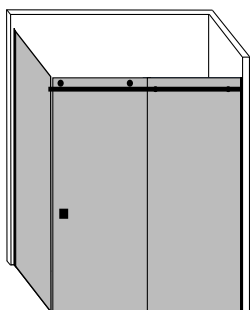

MILANO K

BOLOGNA P

	BREEDTE LARGEUR	HOOGTE HAUTEUR
Minimum	600 mm	1.000 mm
Maximum	2.000 mm	2.300 mm
Deur min. Porte min.	400 mm	1.000 mm
Deur max. Porte max.	900 mm	2.300 mm
Max gewicht deur Poids porte max.	40 kg	

BOLOGNA K

PALERMO P

	BREEDTE LARGEUR	HOOGTE HAUTEUR
Paneel min. Panneau min.	400 mm	1.000 mm
Paneel max. Panneau max.	1.600 mm	2.300 mm
Deur min. Porte min.	500 mm	1.000 mm
Deur max. Porte max.	900 mm	2.300 mm
Max. gewicht deur Poids porte max.	40 kg	

PALERMO K

TORINO FLAT

	BREEDTE LARGEUR	HOOGTE HAUTEUR
Minimum	1.100 mm	1.900 mm
Maximum	2.000 mm	2.400 mm
Deur min. Porte min.	585 mm	1.900 mm
Deur max. Porte max.	835 mm	2.400 mm
Max. gewicht deur Poids porte max.	40 kg	

PISA FLAT

	BREEDTE LARGEUR	HOOGTE HAUTEUR
Minimum	1.100 mm	1.900 mm
Maximum	2.000 mm	2.400 mm
Deur min. Porte min.	585 mm	1.900 mm
Deur max. Porte max.	835 mm	2.400 mm
Hoekpaneel min. Panneau coin min.	240 mm	1.900 mm
Hoekpaneel max. Panneau coin max.	1.200 mm	2.400 mm
Max. gewicht deur Poids porte max.	40 kg	